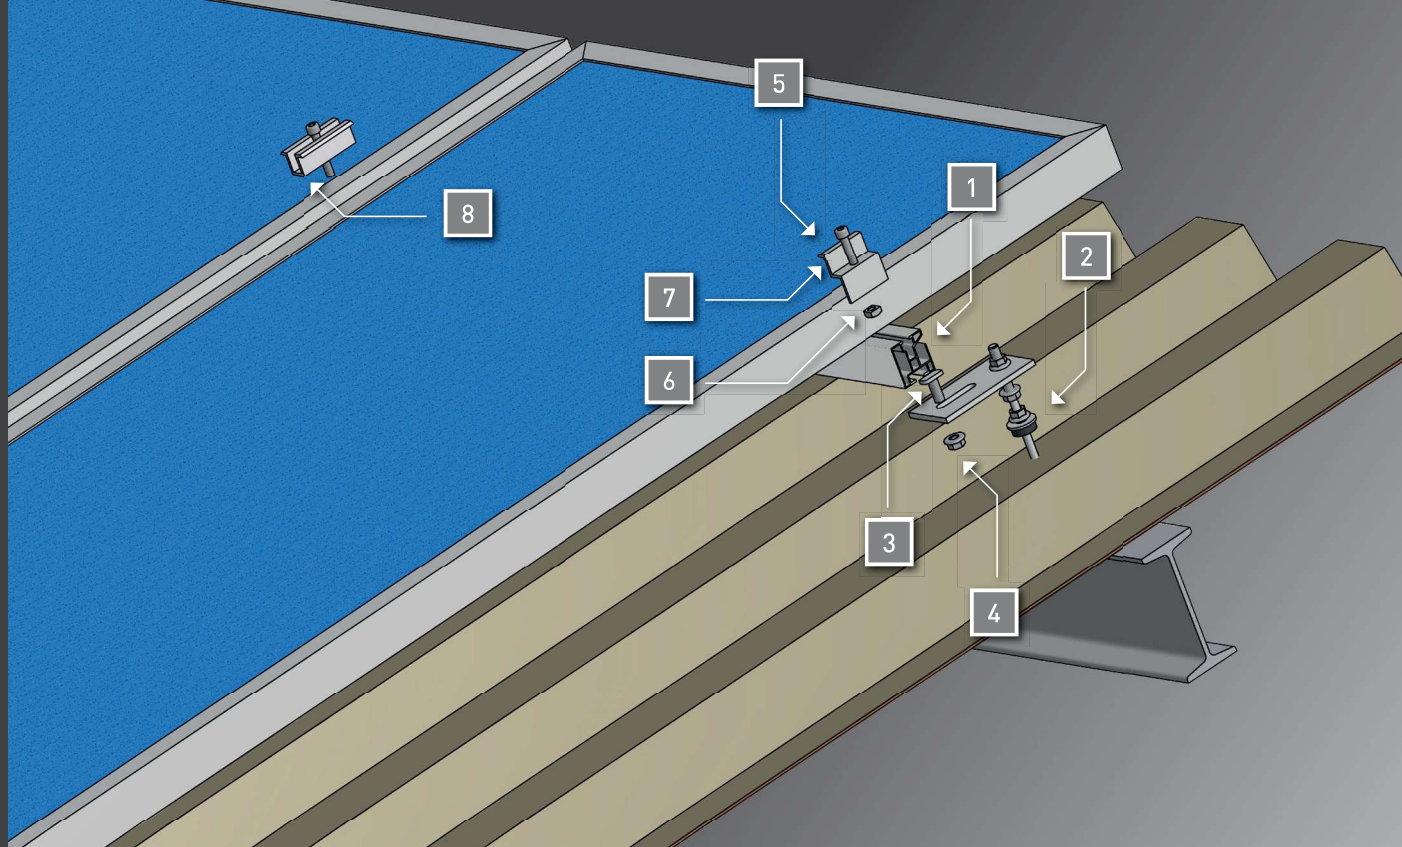

www.krajiczech.cz/konfigurator

www.krajiczech.cz

Keramická, betonová taška

www.krajiczech.cz

Taška bobrovka

www.krajiczech.cz

Plechová, eternitová, břidlicová krytina dřevěné trámy

PROPOJENÍ PROFILŮ