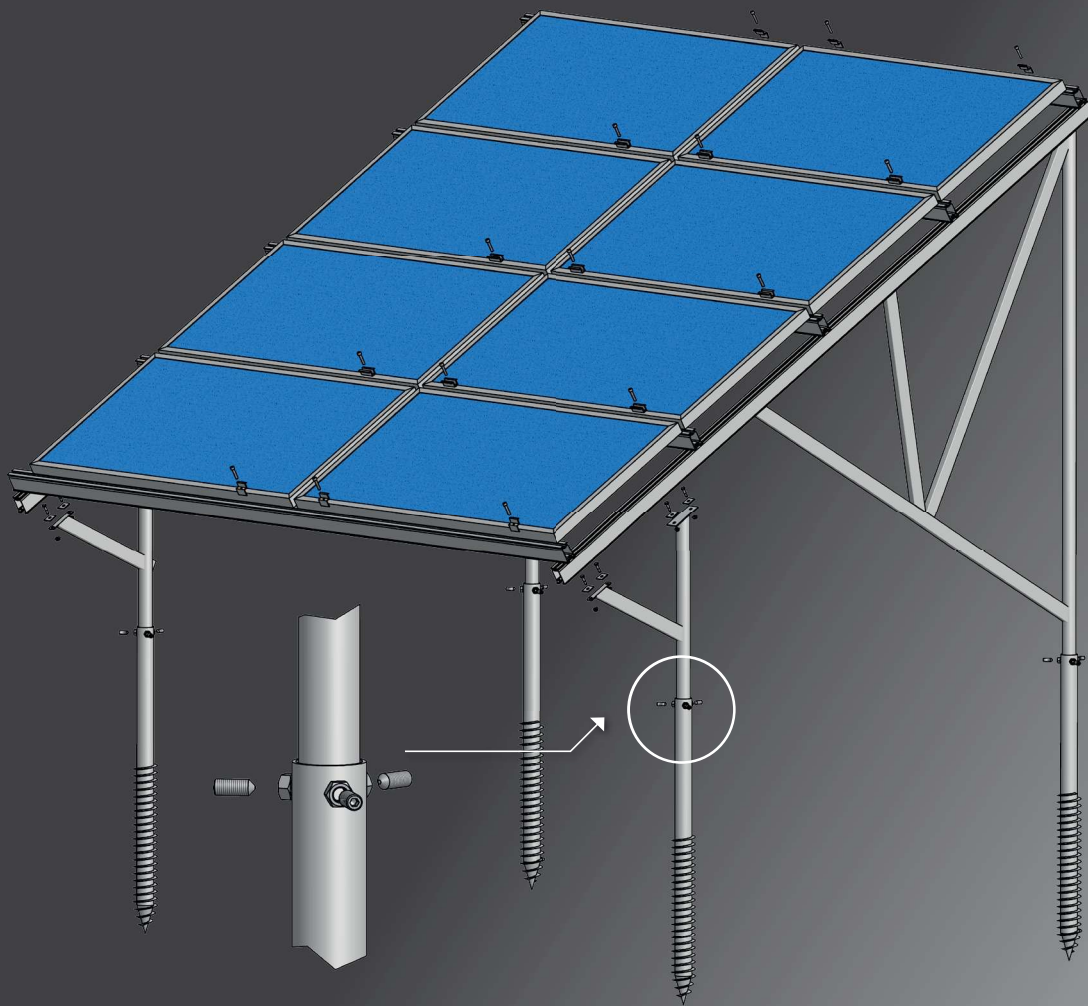

www.krajiczech.cz

Pozemní instalace 3-5 panelů horizontálně