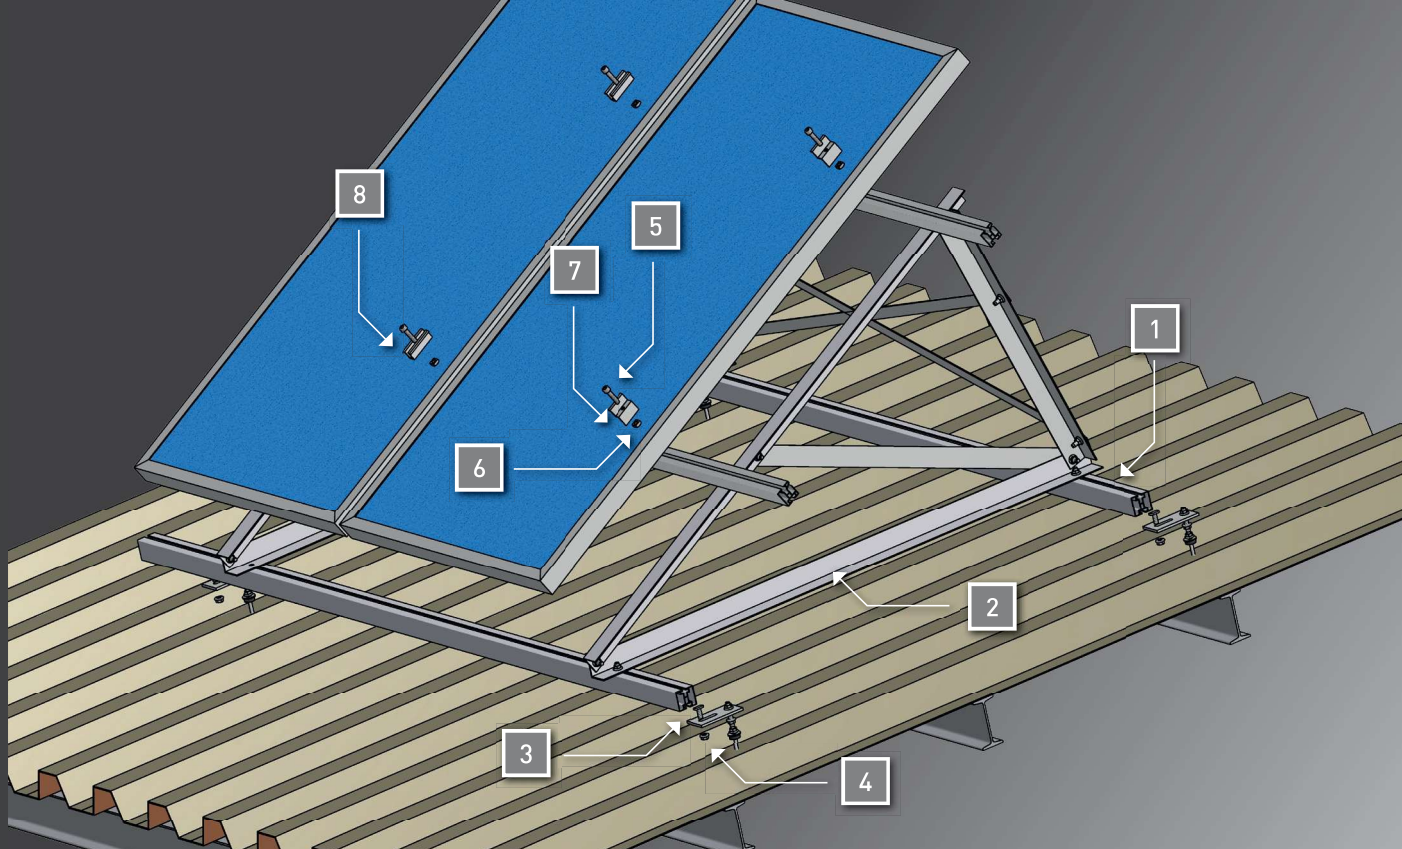

EVO 2.0 EW

Samozátěžová konstrukce 10° a 15° orientace východ – západ

EVO 2.0 SOUTH

Samozátěžová konstrukce 10° a 15° orientace jih

www.krajiczech.cz

Ploché střechy

1			
	HNP1	HNP2	HNP4
2			
	HPKRS		
3			
	ST	ML	MS
5			
	SI	MC (Profil HNP1)	MK (Profil HNP2,HNP4)
7			
	HKU	HKUE	
8			
	HSU	HSUE	
PROPOJENÍ PROFILŮ			
	HSP (Profil HNP1,HNP4)		
	HSP2 (Profil HNP2)		
		HSP2 (Profil HNP2)	

www.krajiczech.cz

Pozemní instalace 2-3 panely vertikálně

www.krajiczech.cz

Pozemní instalace 3-5 panelů horizontálně

KRAJICZECH

KRAJICZECH S.R.O.
U Panelárny 531/2a
779 00 OLOMOUC Czech Republic

Obchodní oddělení:
M: +420 775 310 947
E: obchod@krajiczech.cz