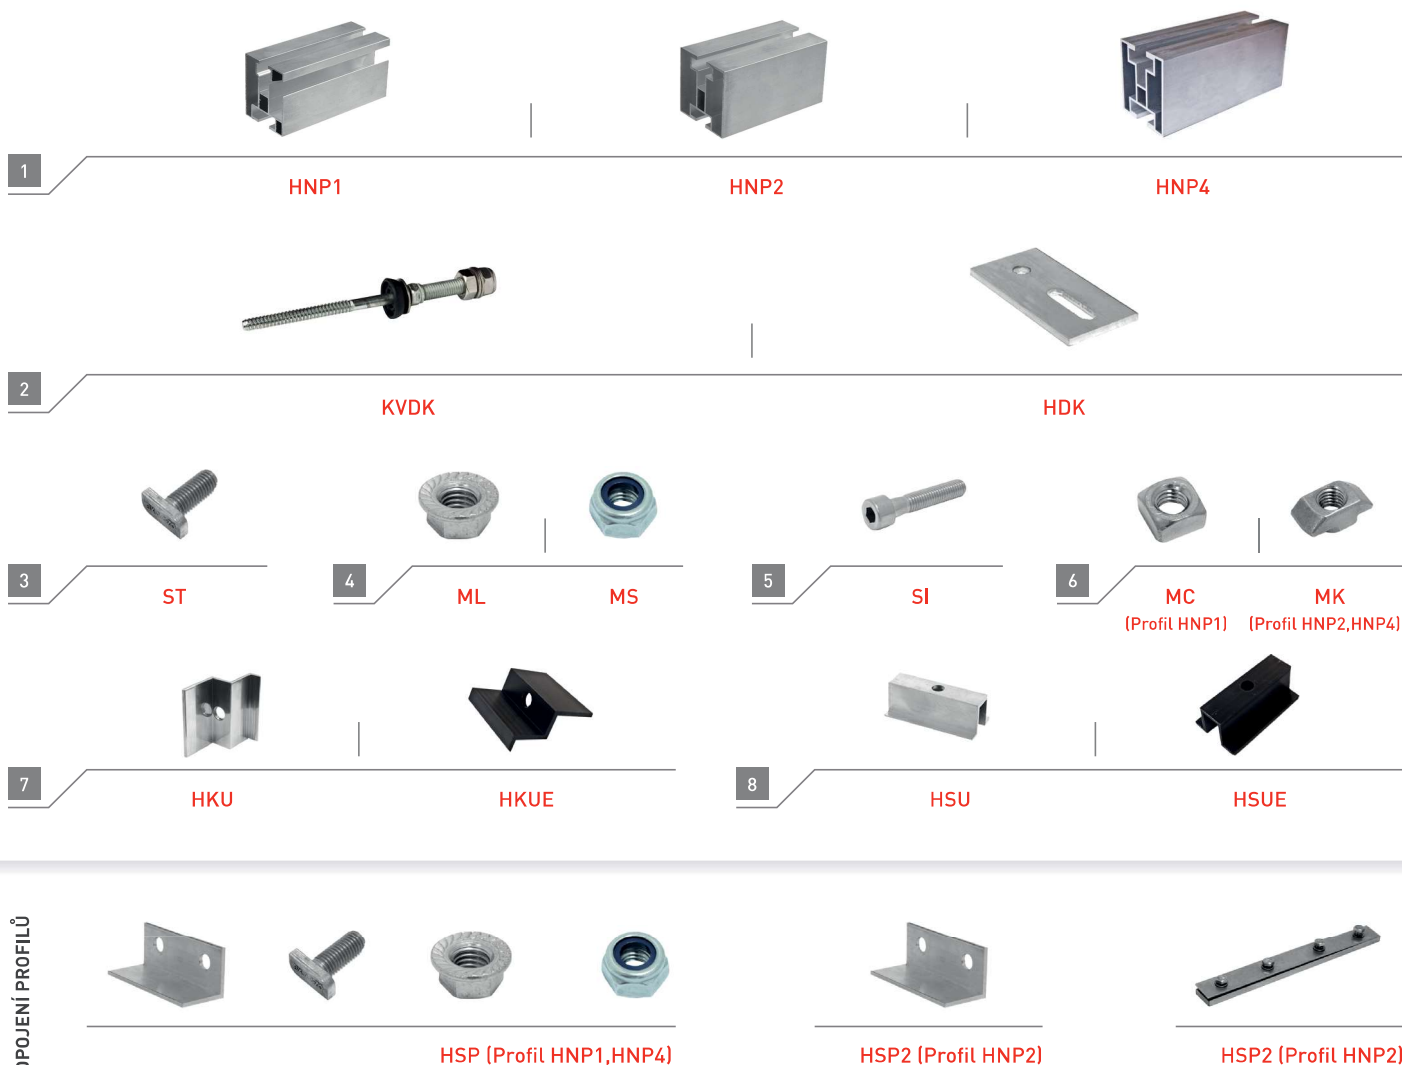

www.krajiczech.cz

Plechová, eternitová, břidlicová krytina ocelové trámy