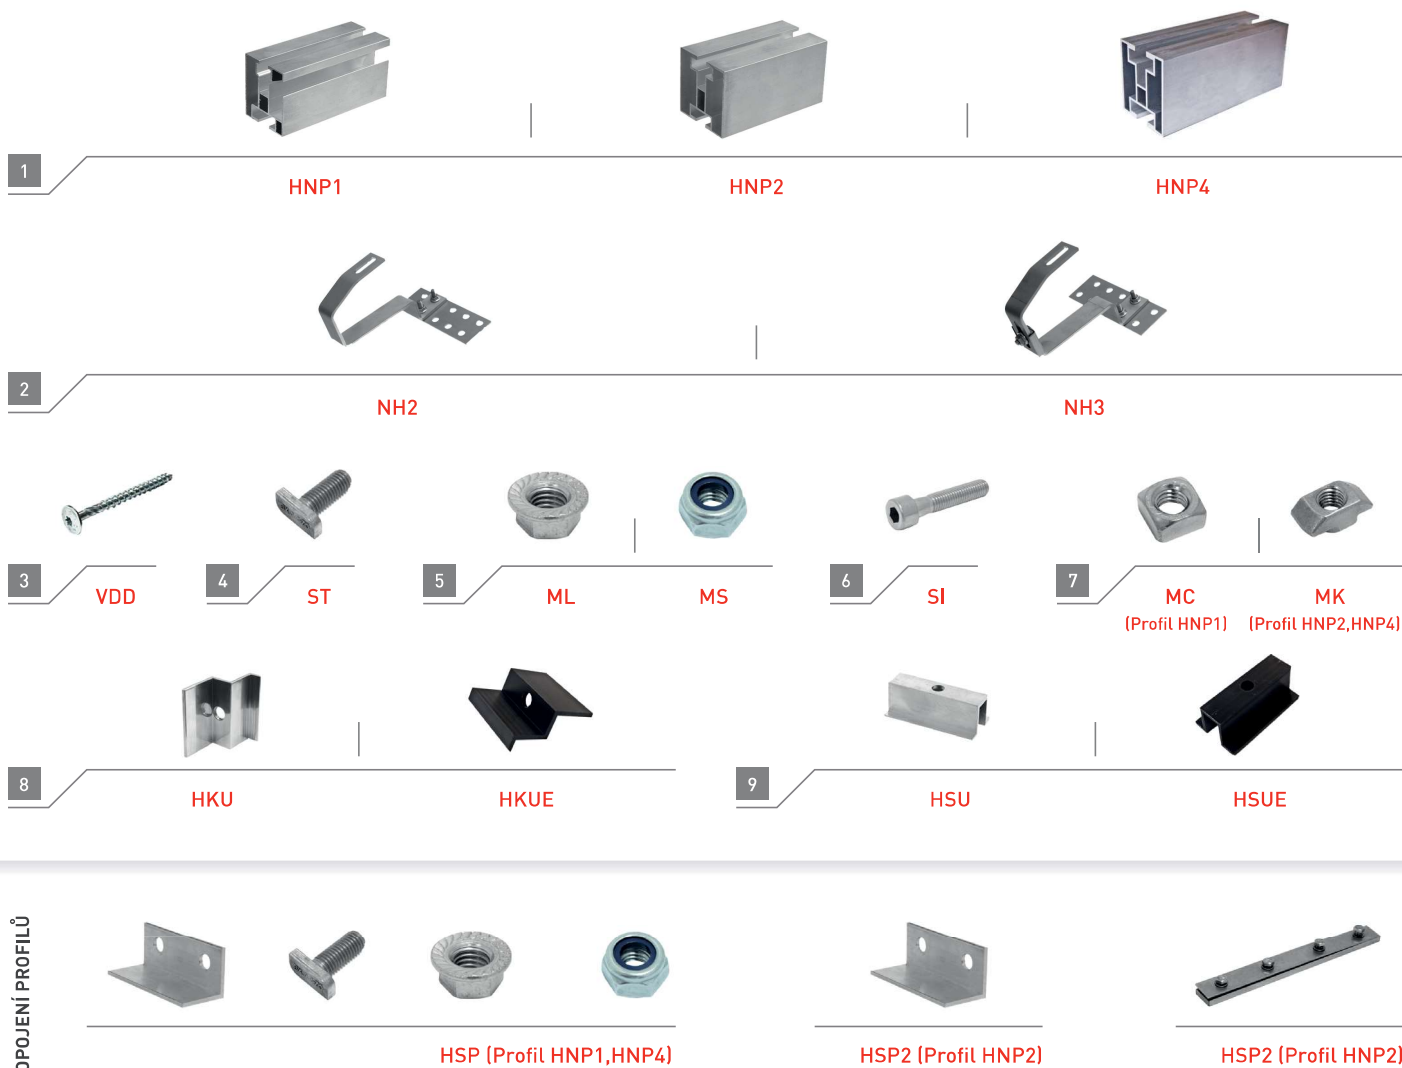

www.krajiczech.cz

Keramická, betonová taška