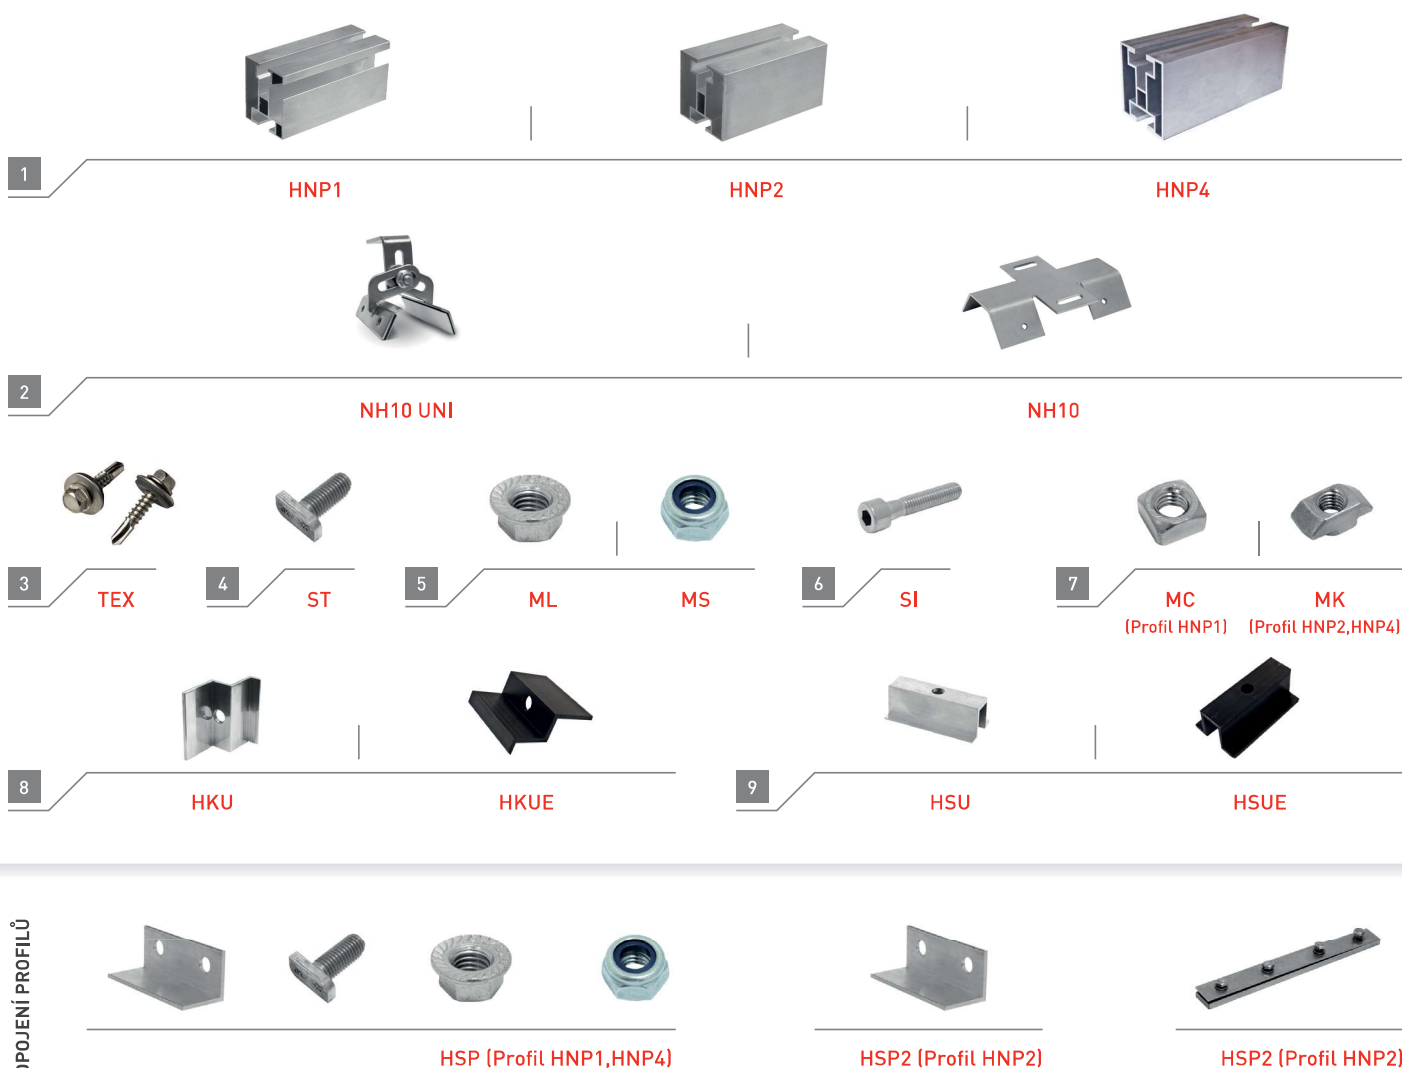

www.krajiczech.cz

Eternitové, vlnité krytiny