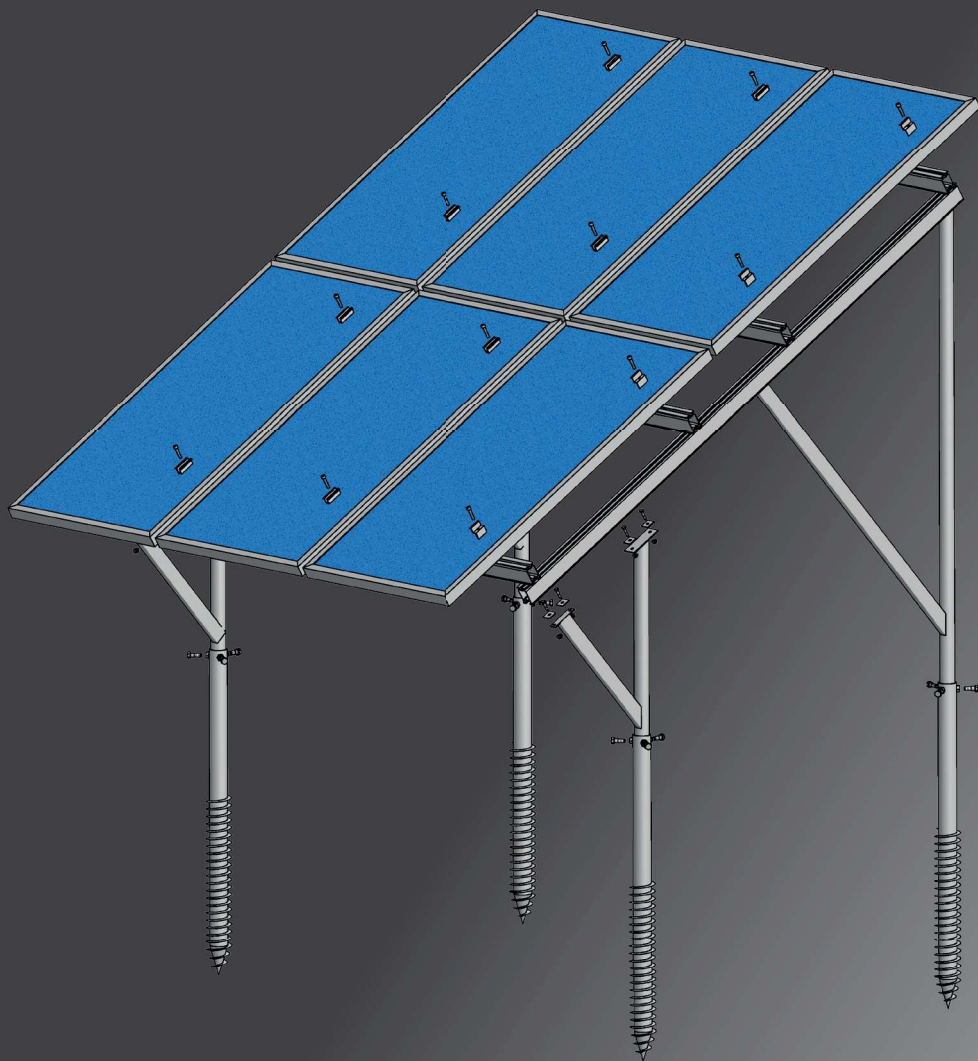

EVO 2.0 EW

Samozátěžová konstrukce 10° a 15° orientace východ – západ

EVO 2.0 SOUTH

Samozátěžová konstrukce 10° a 15° orientace jih

www.krajiczech.cz

Ploché střechy

1			
	HNP1	HNP2	HNP4
2			
	HPKRS		
3			
	ST	ML	MS
5			
	SI	MC (Profil HNP1)	MK (Profil HNP2,HNP4)
7			
	HKU	HKUE	
8			
	HSU	HSUE	
PROPOJENÍ PROFILŮ			
	HSP (Profil HNP1,HNP4)		
	HSP2 (Profil HNP2)		
		HSP2 (Profil HNP2)	