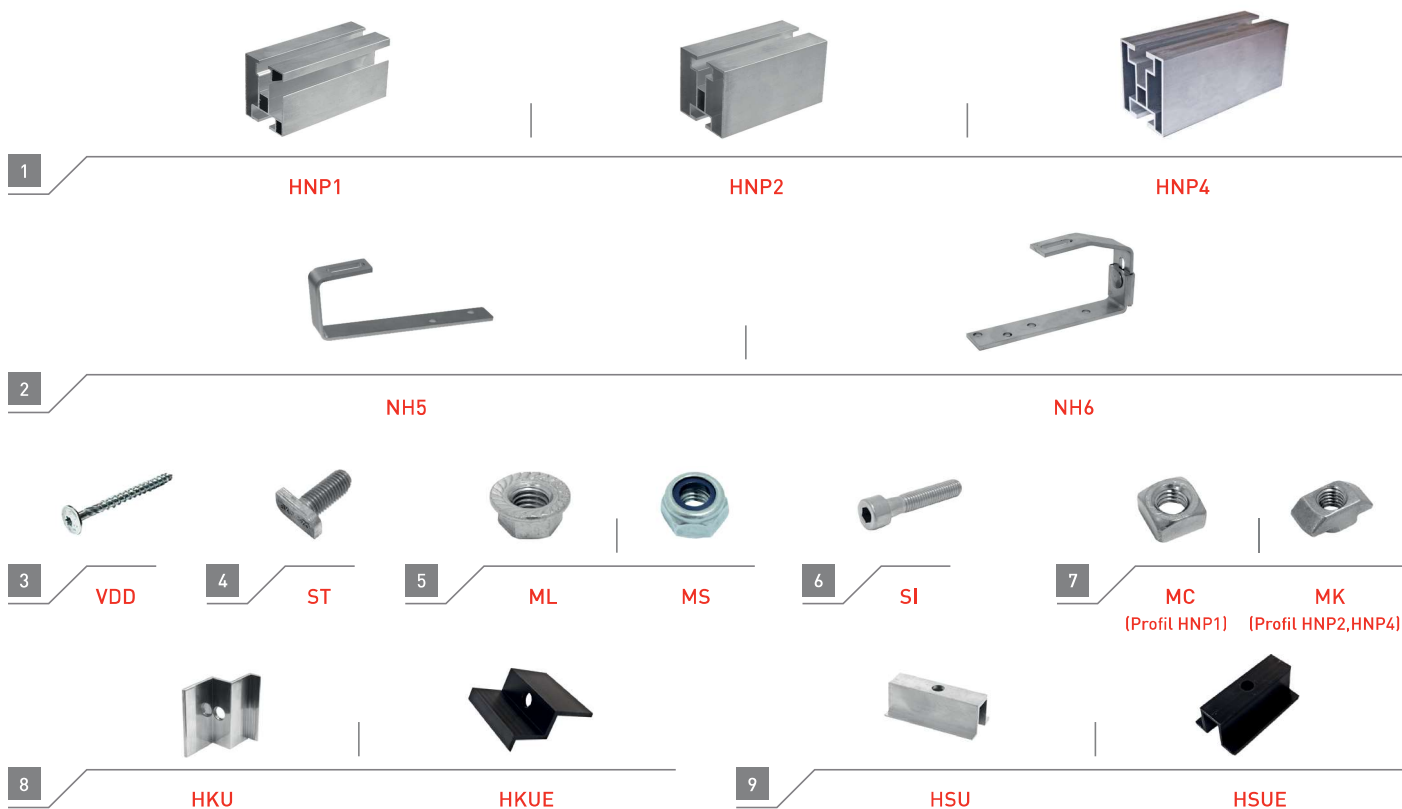

www.krajiczech.cz/konfigurator

www.krajiczech.cz

Keramická, betonová taška

www.krajiczech.cz

Taška bobrovka

www.krajiczech.cz

Plechová, eternitová, břidlicová krytina dřevěné trámy

PROPOJENÍ PROFILŮ

www.krajiczech.cz

Plechová, eternitová, břidlicová krytina ocelové trámy

www.krajiczech.cz

Vlnitá plechová krytina

PROPOJENÍ PROFILŮ

www.krajiczech.cz

Falcovaná krytina

www.krajiczech.cz