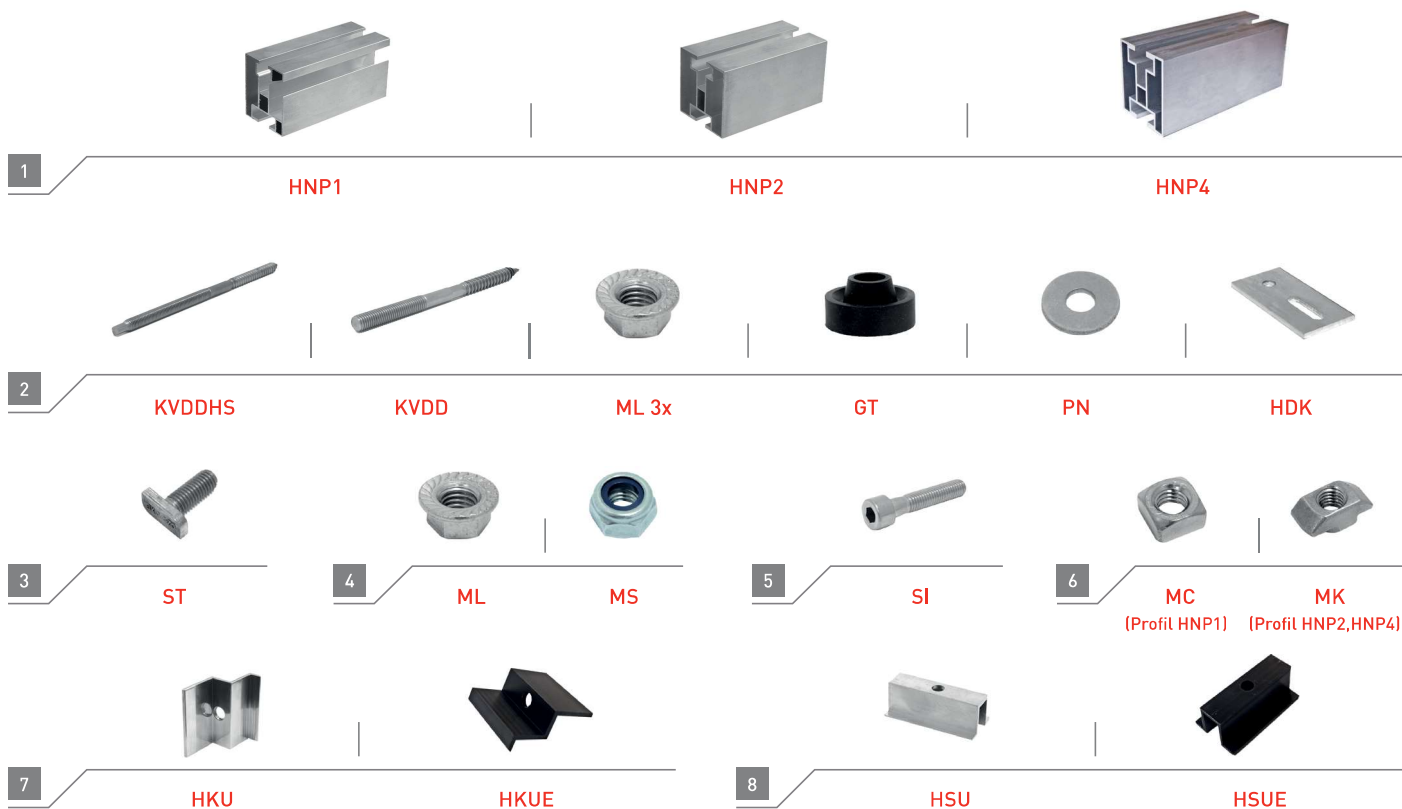

www.krajiczech.cz/konfigurator

www.krajiczech.cz

Keramická, betonová taška

www.krajiczech.cz

Taška bobrovka

www.krajiczech.cz

Plechová, eternitová, břidlicová krytina dřevěné trámy

PROPOJENÍ PROFILŮ

www.krajiczech.cz

Plechová, eternitová, břidlicová krytina ocelové trámy

www.krajiczech.cz

Vlnitá plechová krytina

PROPOJENÍ PROFILŮ

www.krajiczech.cz

Falcovaná krytina

www.krajiczech.cz