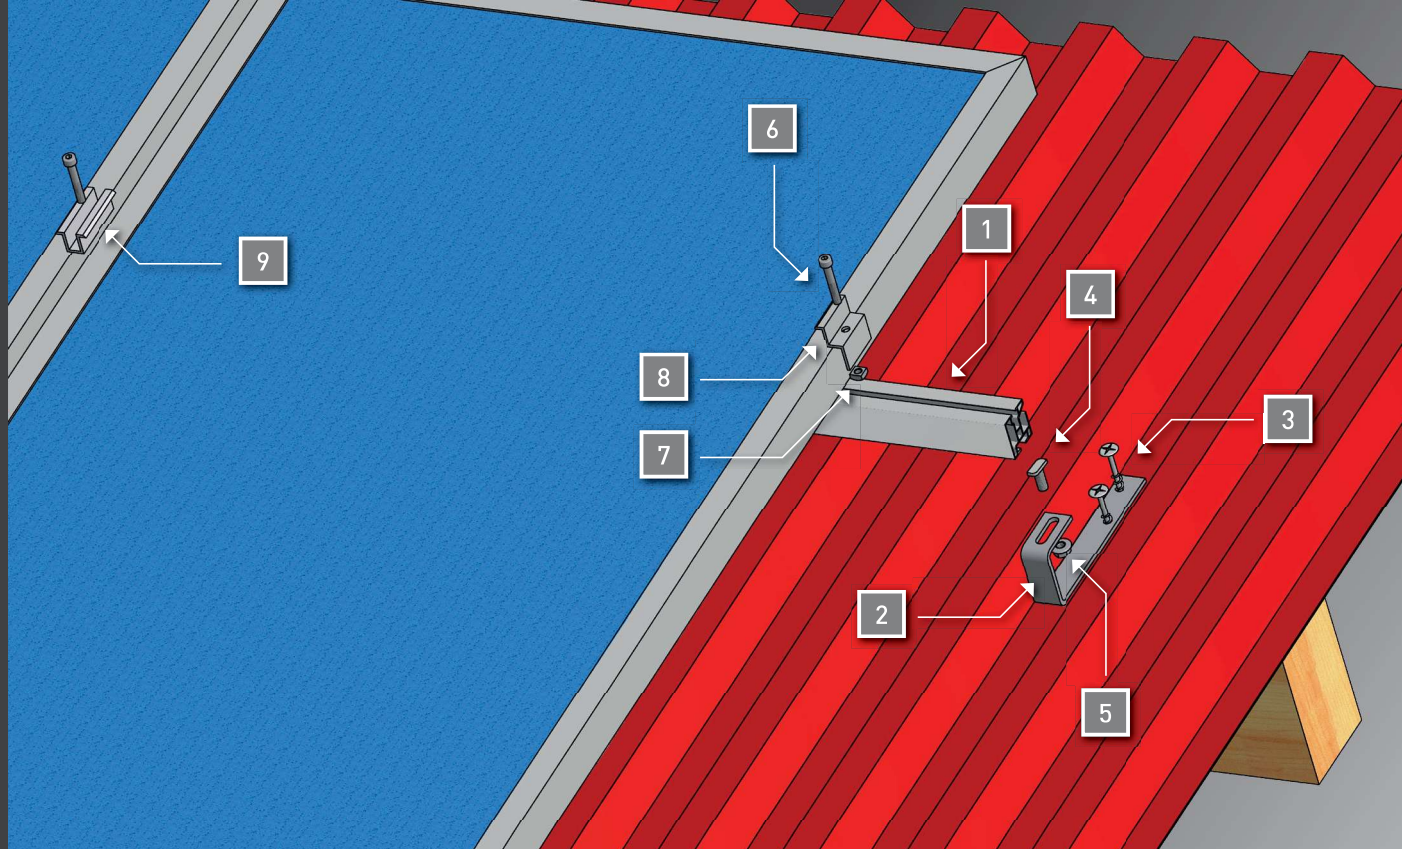

www.krajiczech.cz

Vlnitá plechová krytina