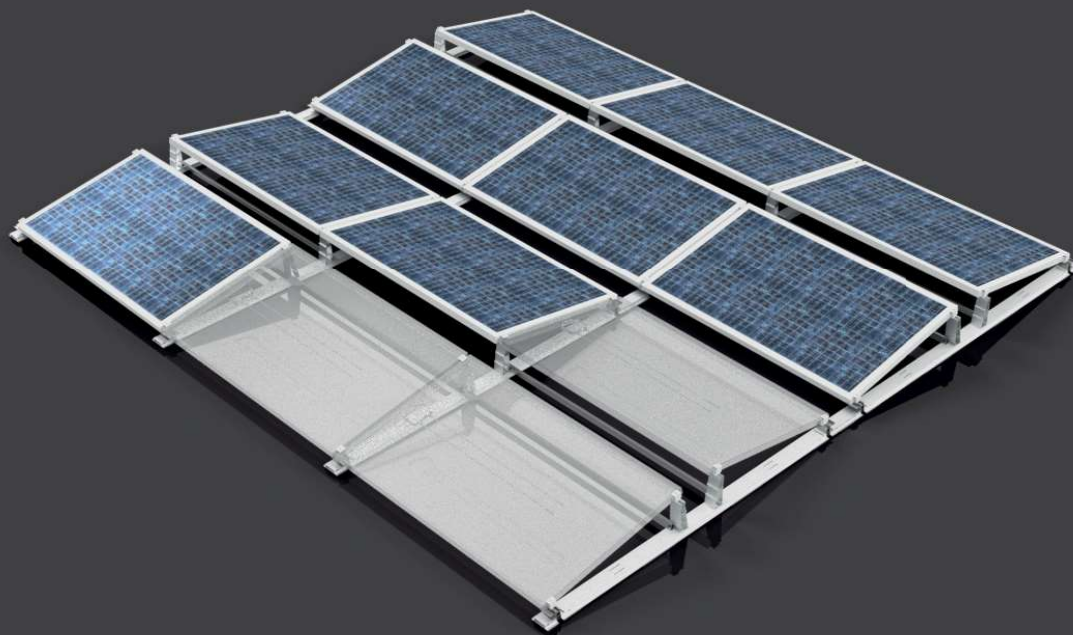

EVO 2.0 EW

Samozátěžová konstrukce 10° a 15° orientace východ – západ

EVO 2.0 SOUTH

Samozátěžová konstrukce 10° a 15° orientace jih

www.krajiczech.cz

Ploché střechy

1			
	HNP1	HNP2	HNP4
2			
	HPKRS		
3			
	ST	ML	MS
5			
	SI	MC (Profil HNP1)	MK (Profil HNP2,HNP4)
7			
	HKU	HKUE	
8			
	HSU	HSUE	
PROPOJENÍ PROFILŮ			
	HSP (Profil HNP1,HNP4)		
	HSP2 (Profil HNP2)		
		HSP2 (Profil HNP2)	