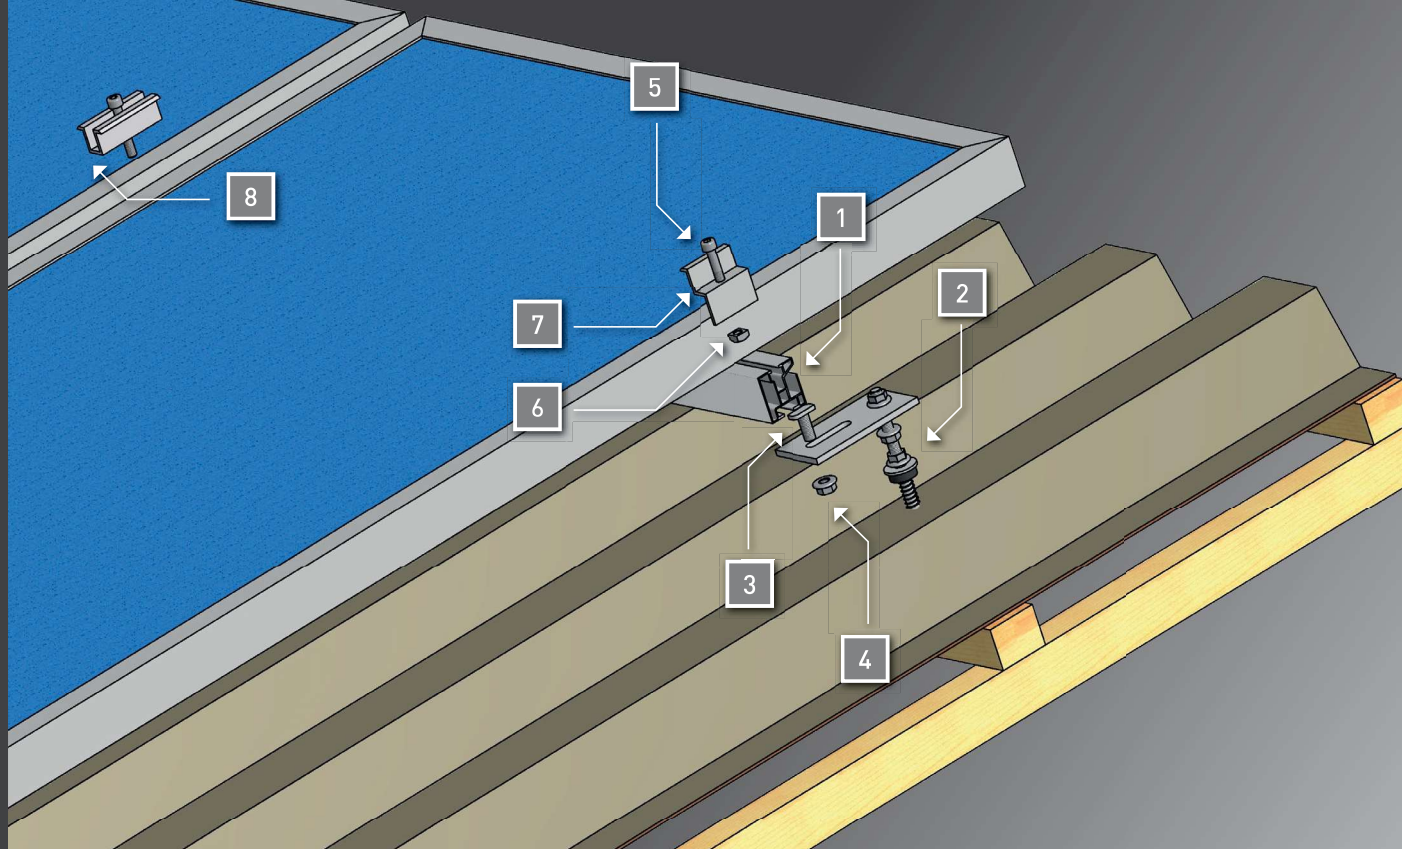

www.krajiczech.cz/konfigurator

www.krajiczech.cz

Keramická, betonová taška

www.krajiczech.cz

Taška bobrovka

www.krajiczech.cz

Plechová, eternitová, břidlicová krytina dřevěné trámy

PROPOJENÍ PROFILŮ