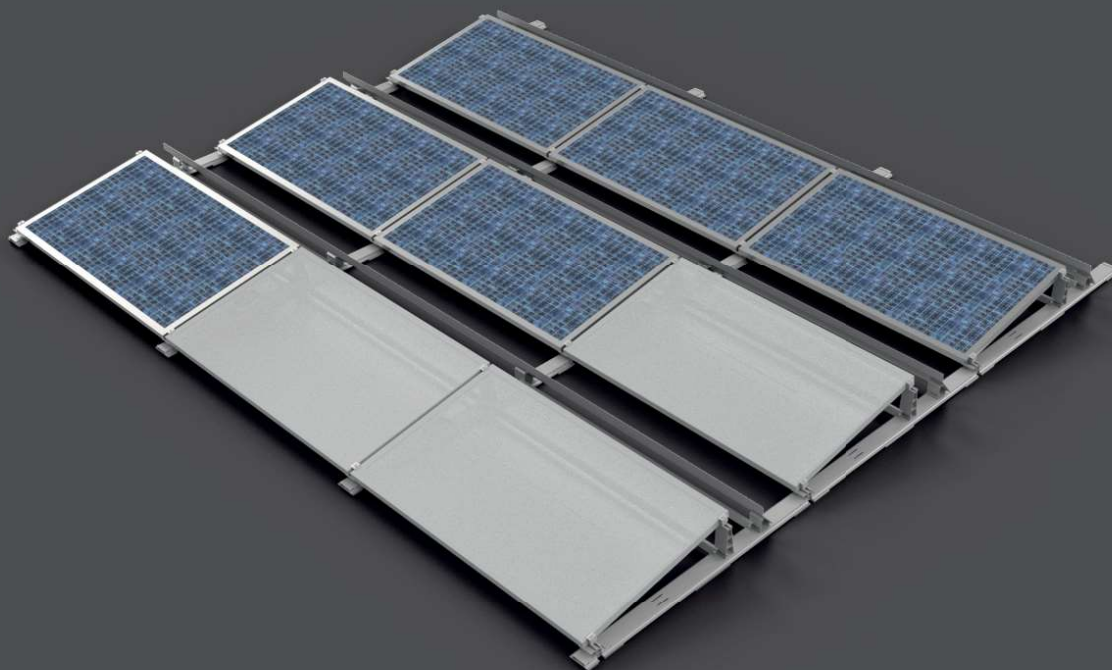

EVO 2.0 EW

Samozátěžová konstrukce 10° a 15° orientace východ – západ

EVO 2.0 SOUTH

Samozátěžová konstrukce 10° a 15° orientace jih

www.krajiczech.cz

Ploché střechy

1			
	HNP1	HNP2	HNP4
2			
	HPKRS		
3			
	ST	ML	MS
5			
	SI	MC (Profil HNP1)	MK (Profil HNP2,HNP4)
7			
	HKU	HKUE	
8			
	HSU	HSUE	
PROPOJENÍ PROFILŮ			
	HSP (Profil HNP1,HNP4)		
	HSP2 (Profil HNP2)		
		HSP2 (Profil HNP2)	