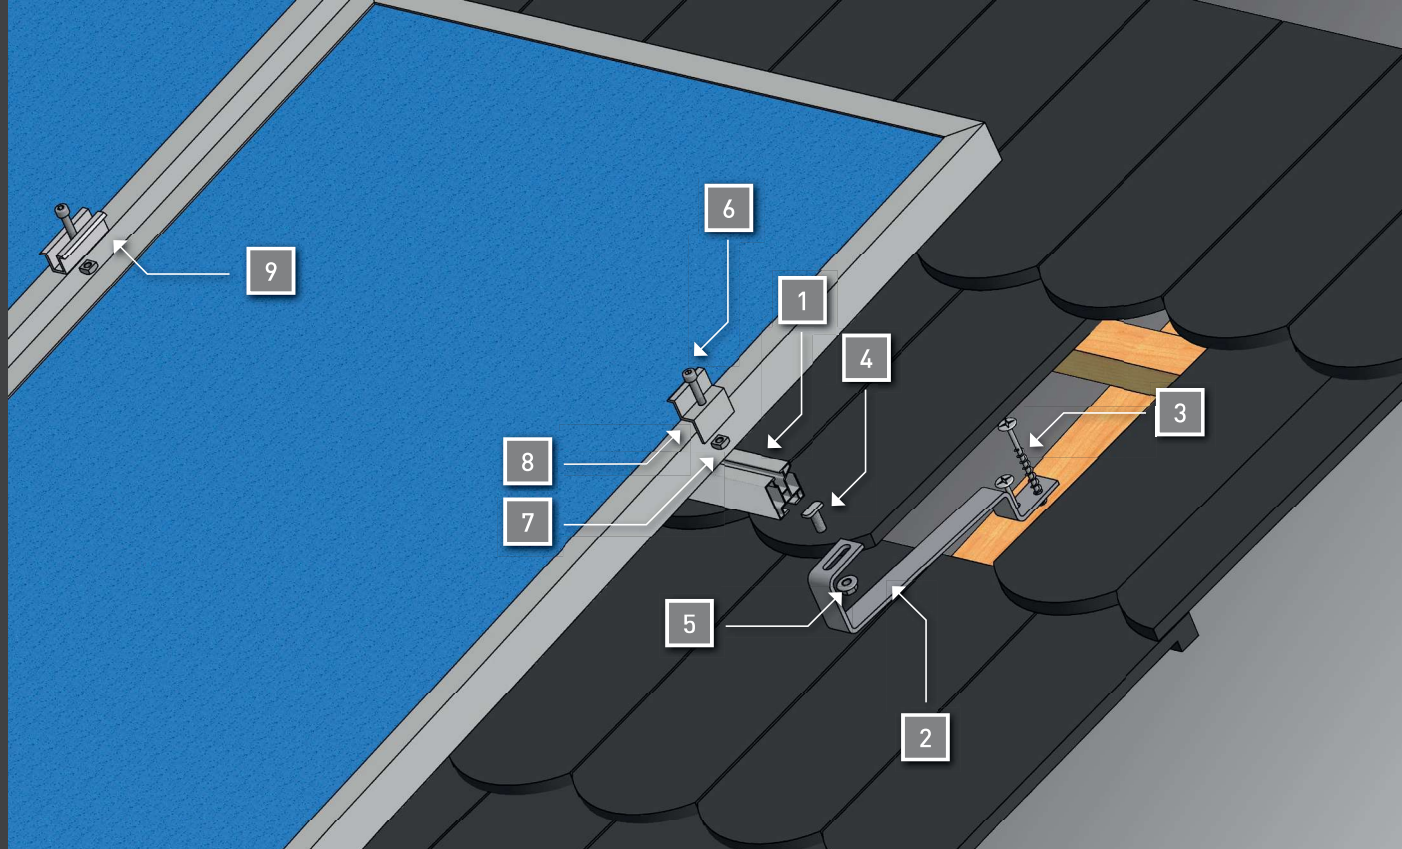

www.krajiczech.cz/konfigurator

www.krajiczech.cz

Keramická, betonová taška

www.krajiczech.cz

Taška bobrovka

www.krajiczech.cz

Plechová, eternitová, břidlicová krytina dřevěné trámy

PROPOJENÍ PROFILŮ