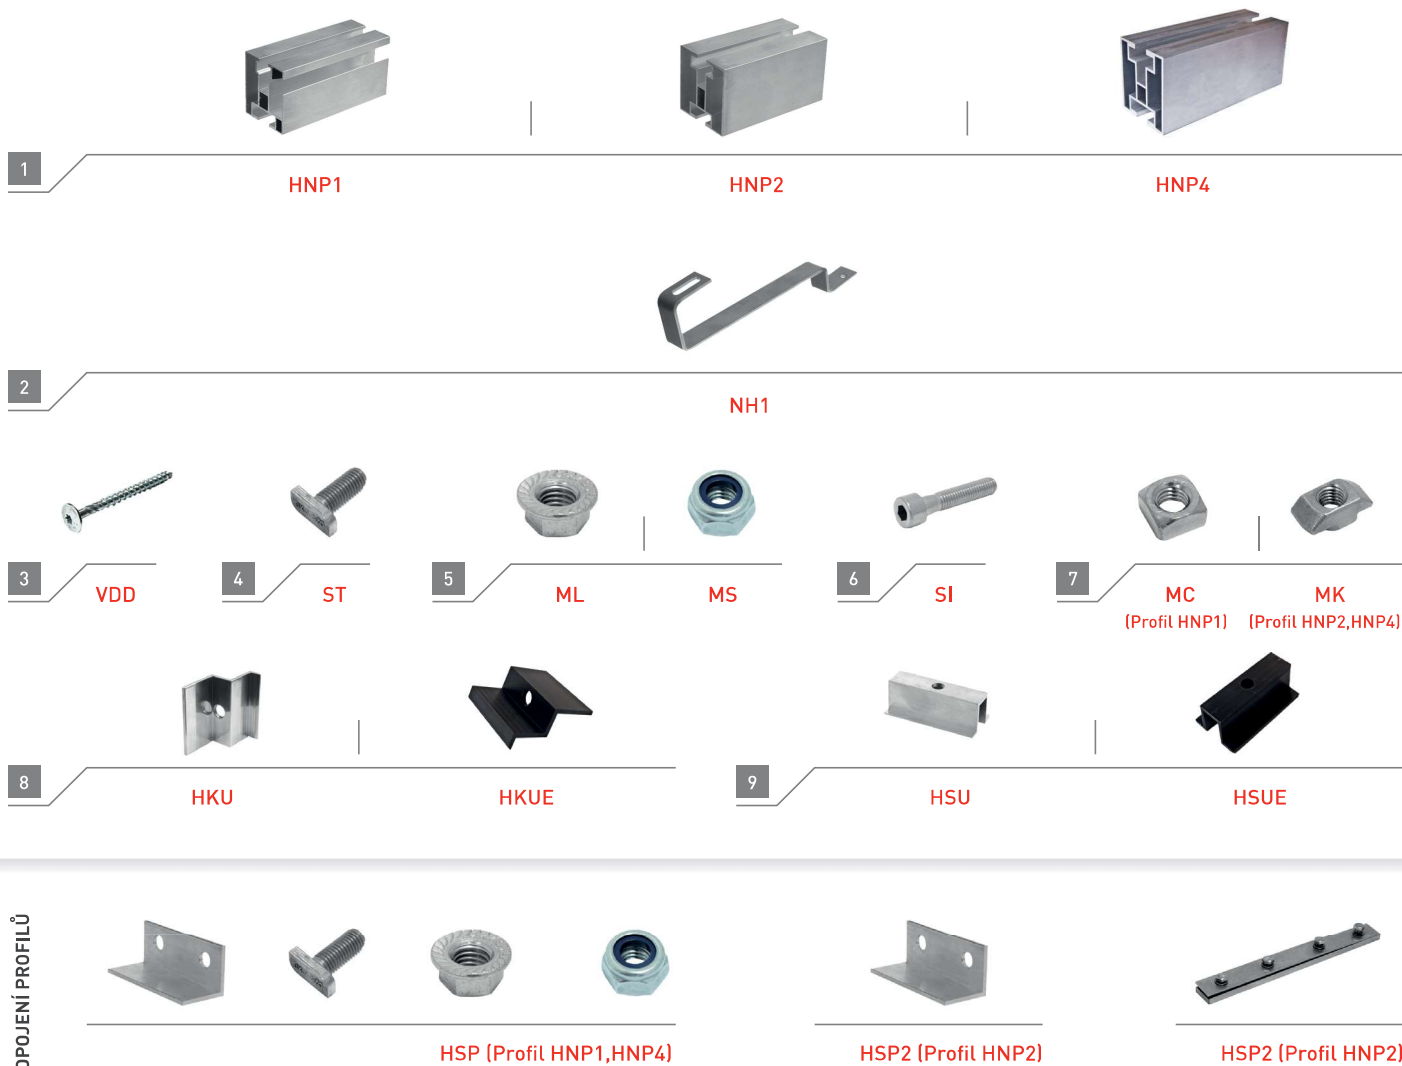

www.krajiczech.cz/konfigurator

www.krajiczech.cz

Keramická, betonová taška

www.krajiczech.cz

Taška bobrovka

www.krajiczech.cz

Plechová, eternitová, břidlicová krytina dřevěné trámy

PROPOJENÍ PROFILŮ