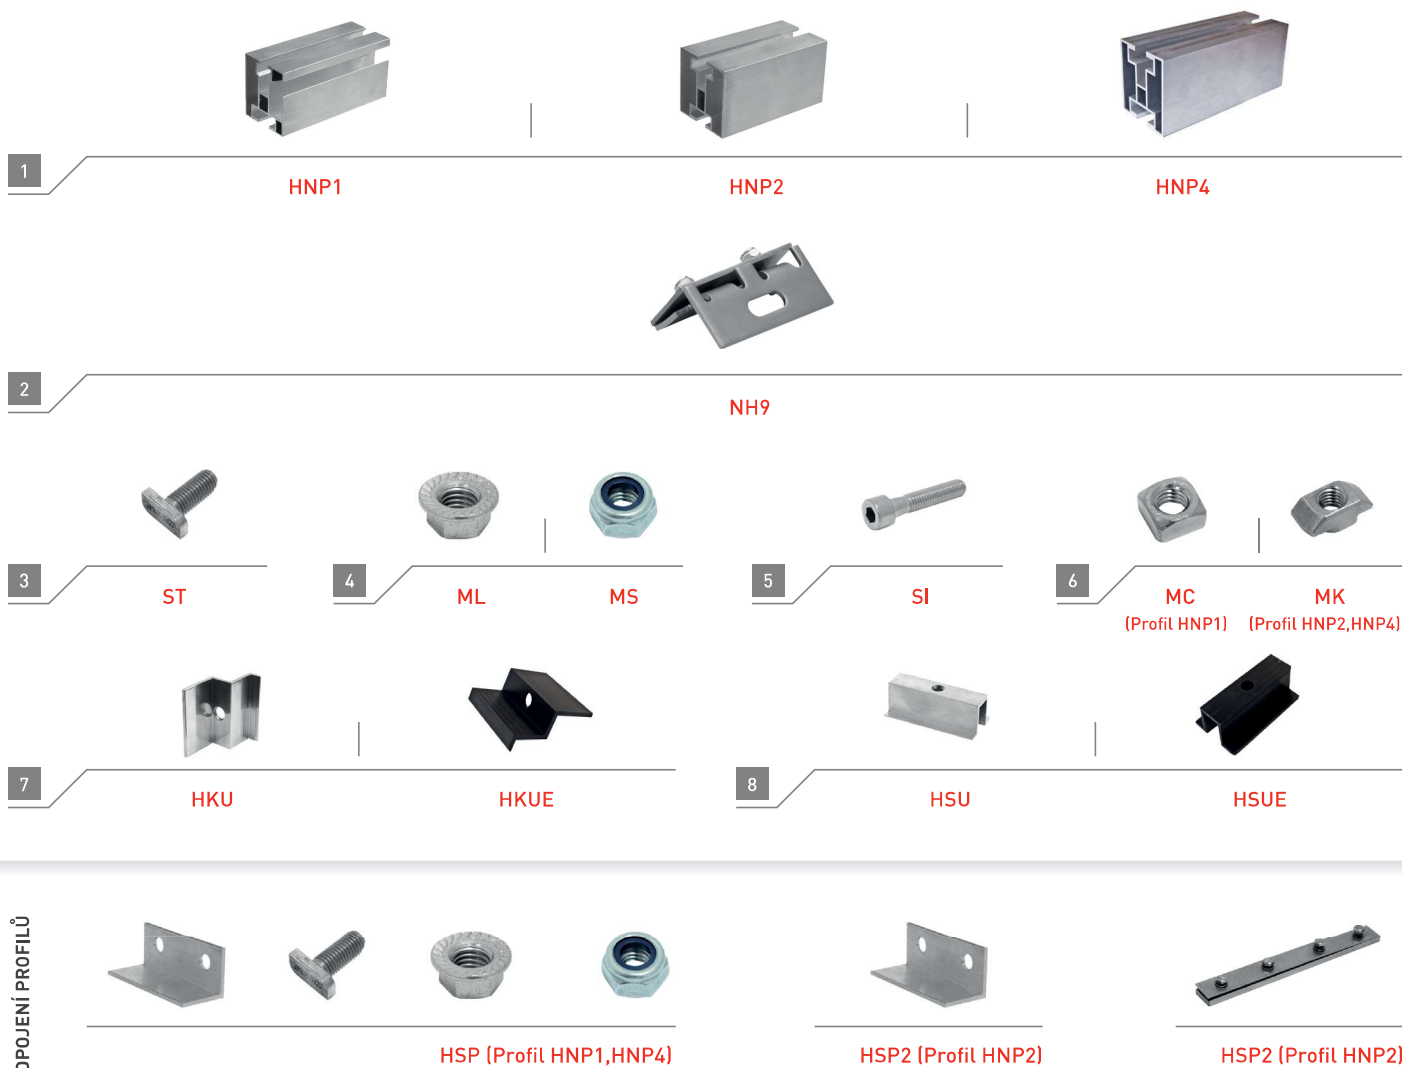

www.krajiczech.cz

Plechová, eternitová, břidlicová krytina ocelové trámy

www.krajiczech.cz

Vlnitá plechová krytina

PROPOJENÍ PROFILŮ

www.krajiczech.cz

Falcovaná krytina

www.krajiczech.cz

EVO 2.0 EW

Samozátěžová konstrukce 10° a 15° orientace východ – západ

EVO 2.0 SOUTH

Samozátěžová konstrukce 10° a 15° orientace jih

www.krajiczech.cz

Ploché střechy

1			
	HNP1	HNP2	HNP4
2			
	HPKRS		
3			
	ST	ML	MS
5			
	SI	MC (Profil HNP1)	MK (Profil HNP2,HNP4)
7			
	HKU	HKUE	
8			
	HSU	HSUE	
PROPOJENÍ PROFILŮ			
	HSP (Profil HNP1,HNP4)		
	HSP2 (Profil HNP2)		
		HSP2 (Profil HNP2)	